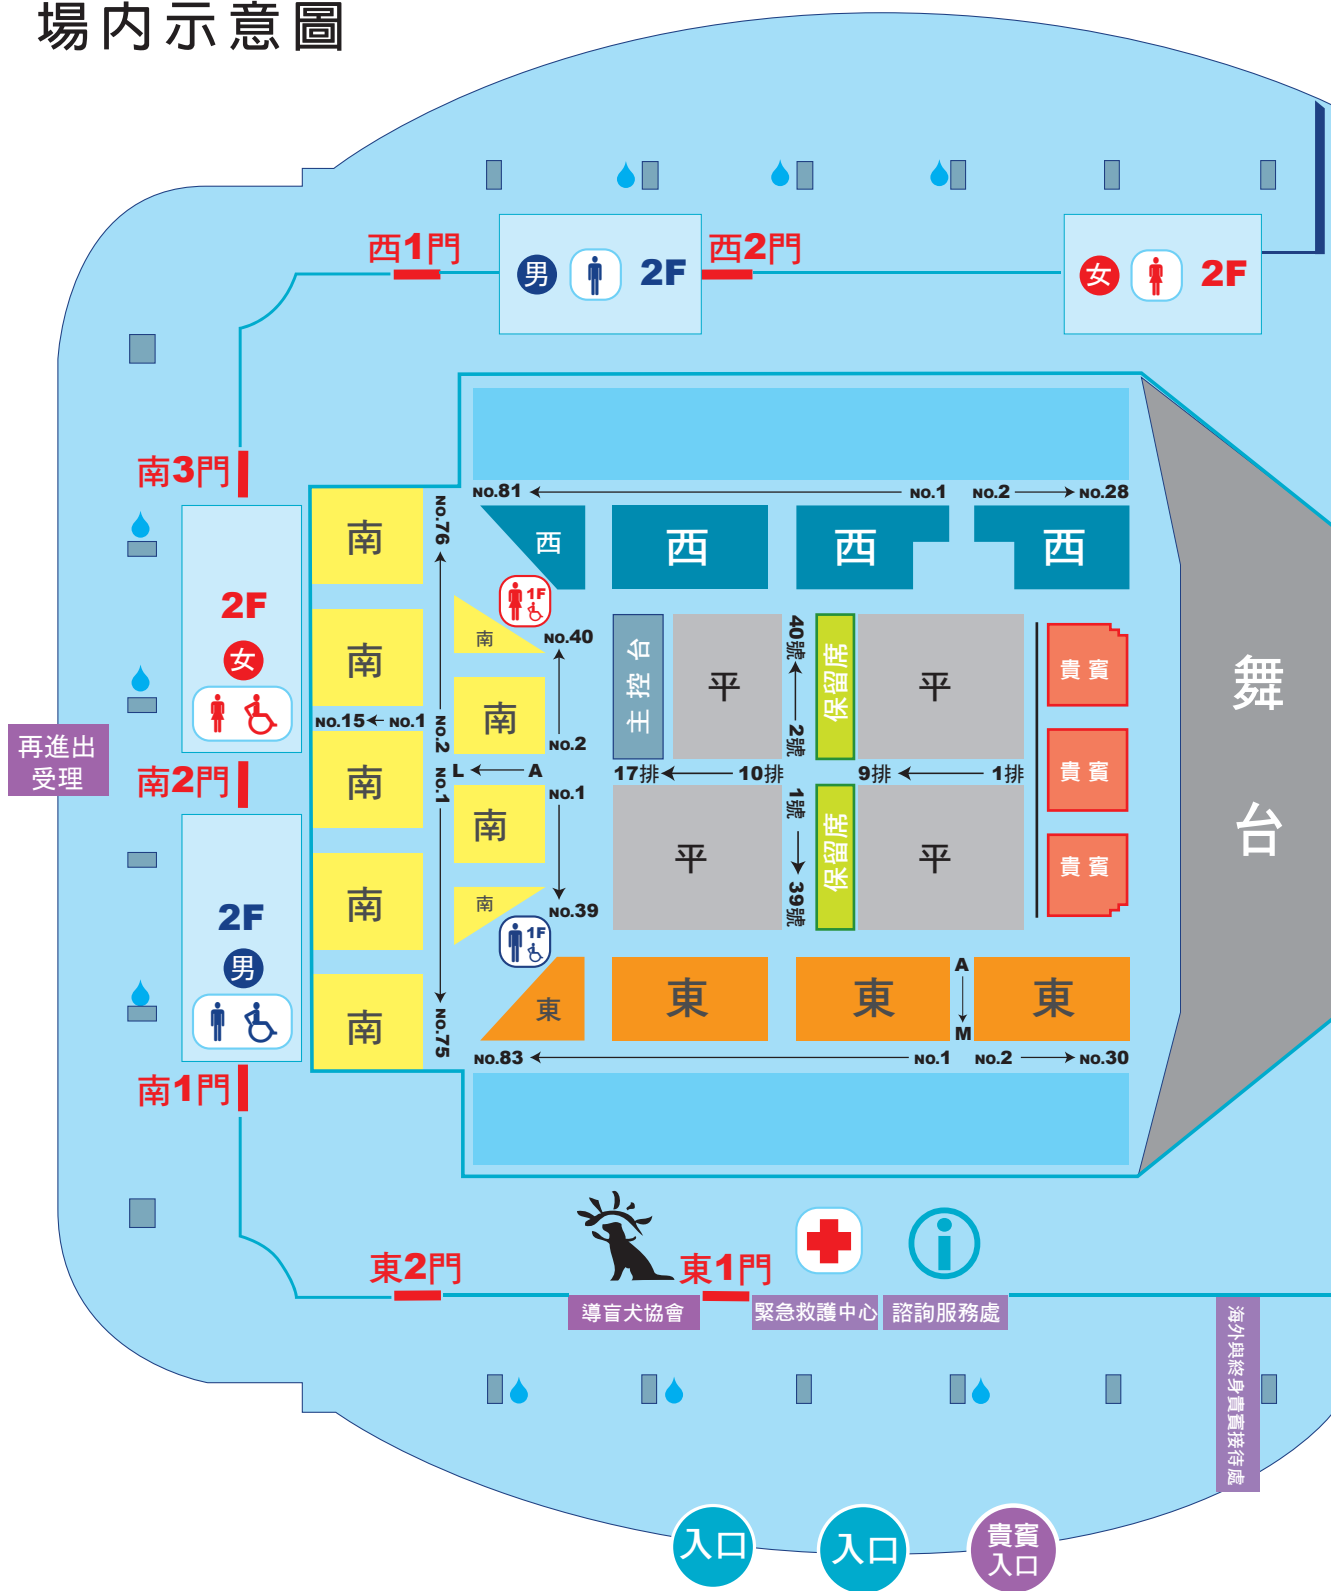

場內示意圖

男廁

女廁

諮詢服務處

飲用水處

台灣導盲犬協會

緊急救護中心