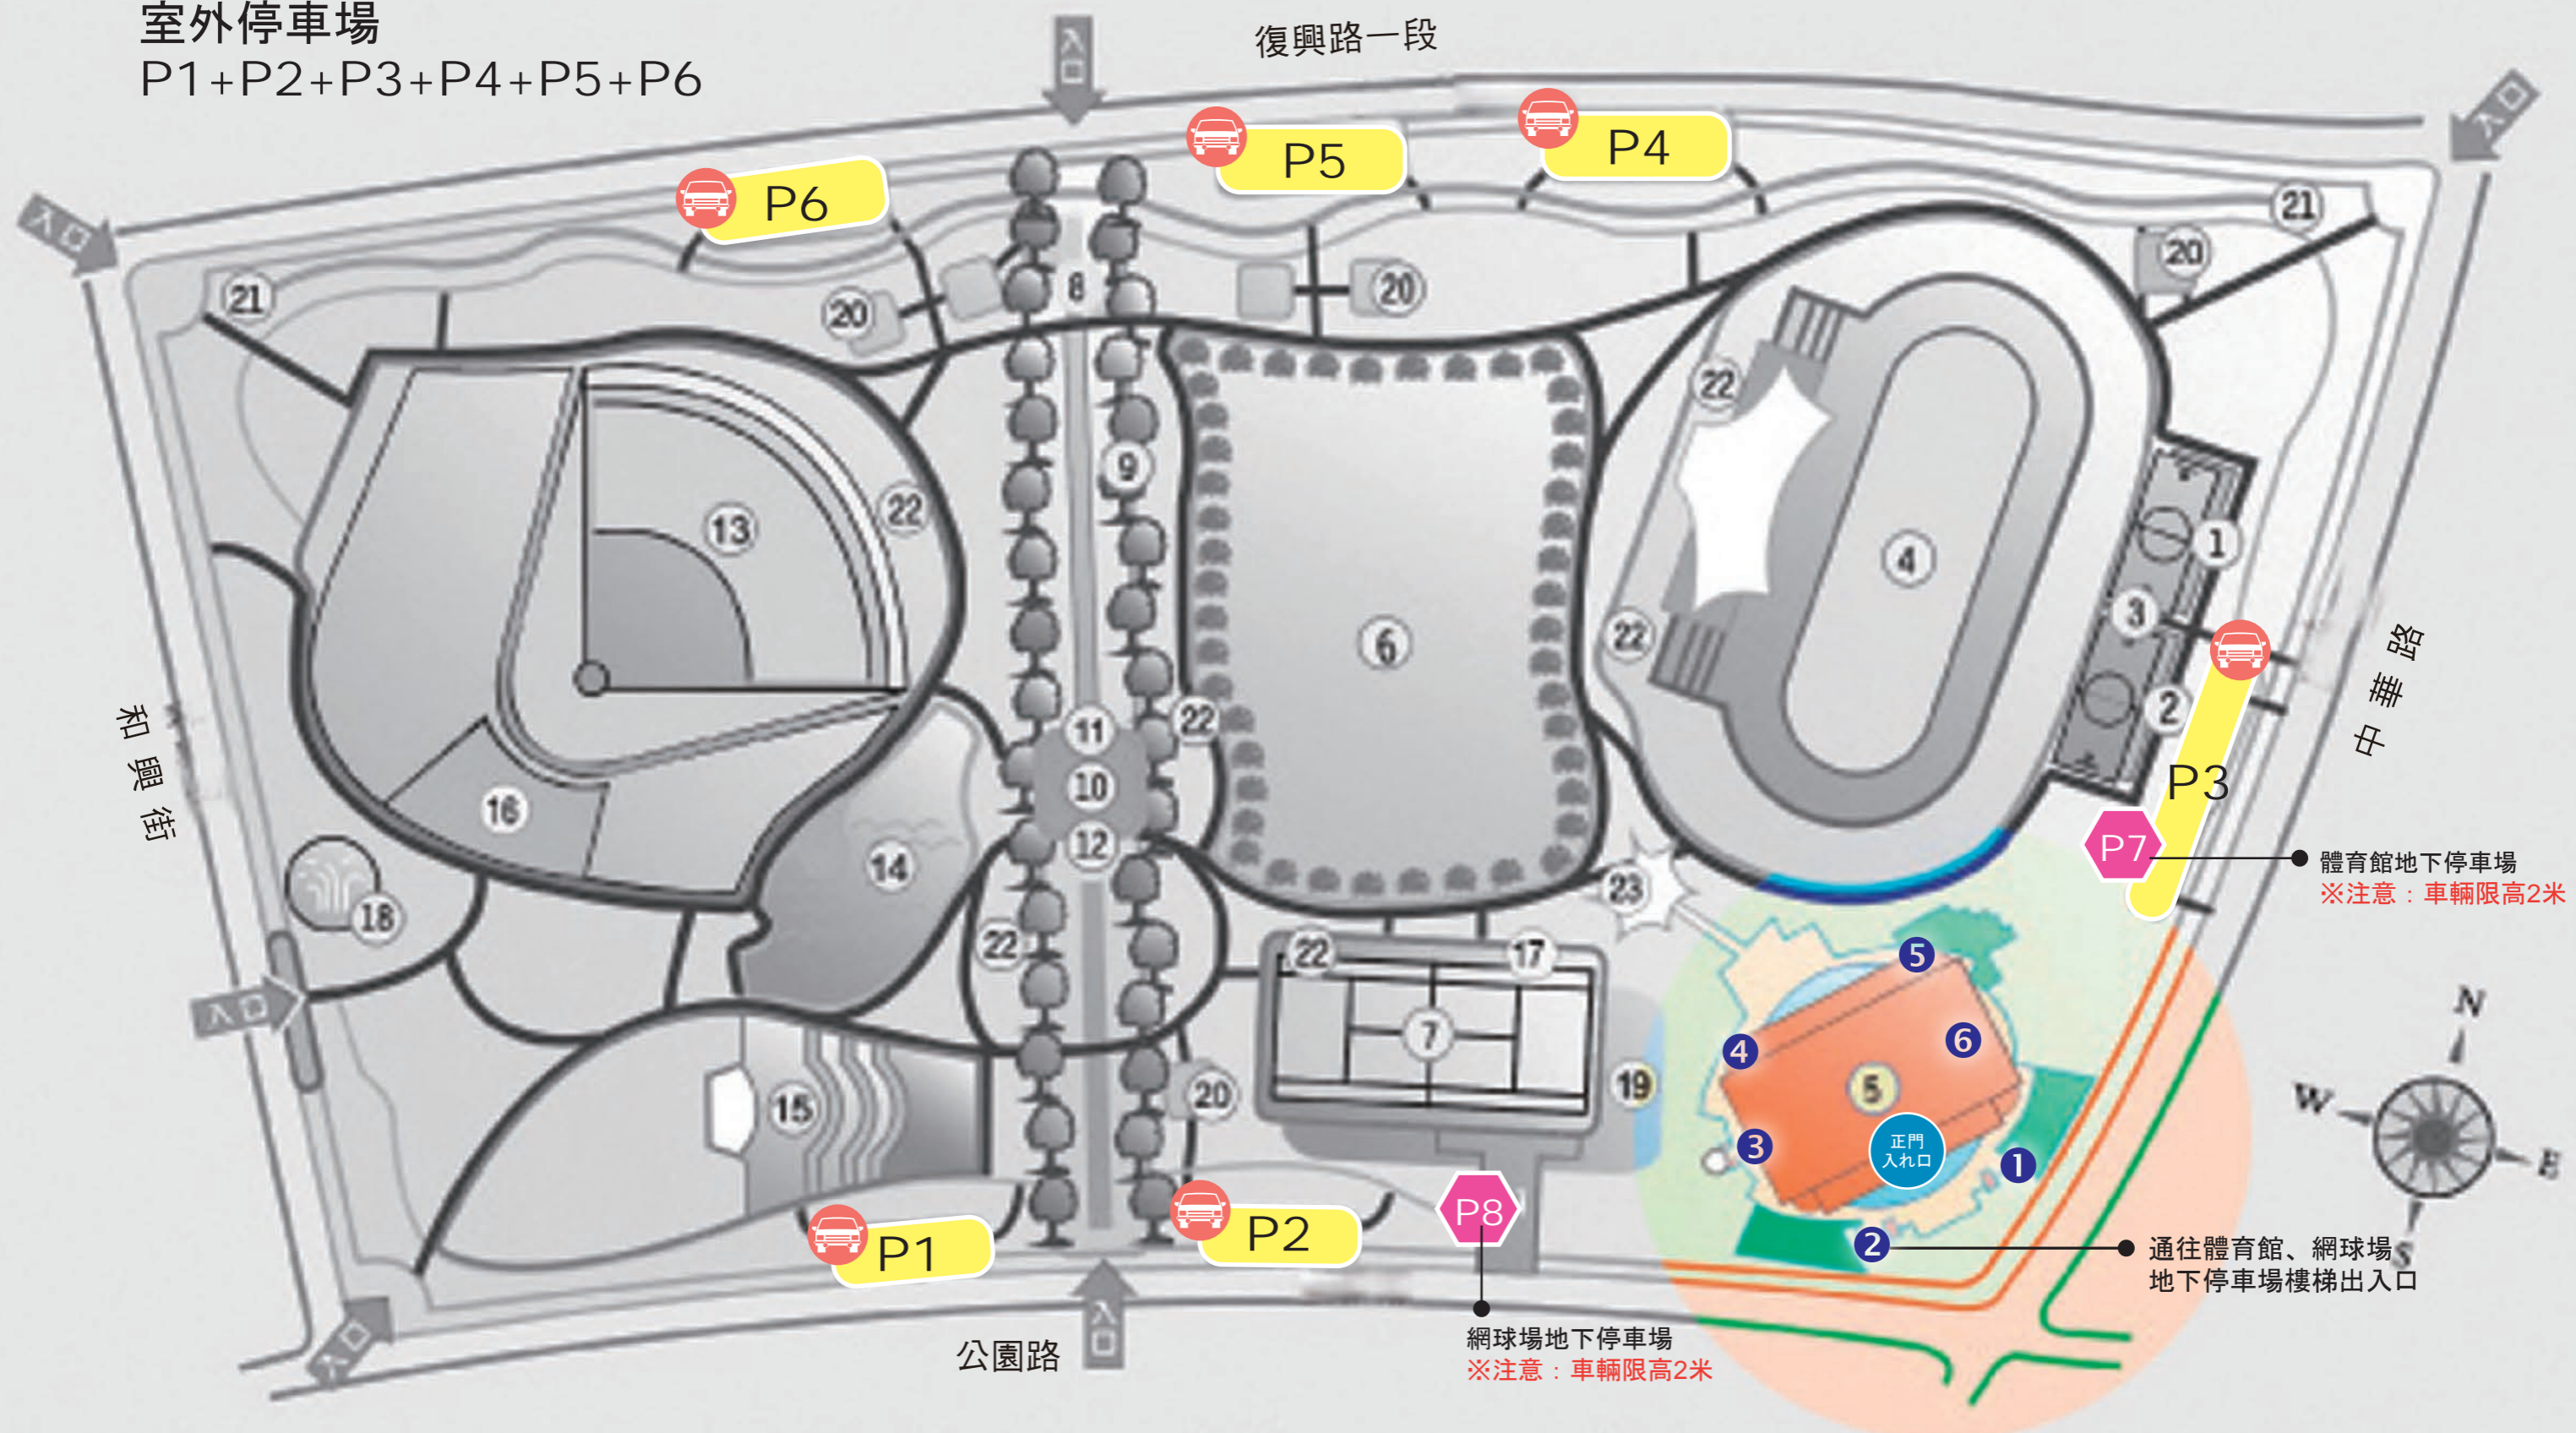

Parking Area Information

室外停車場
P1+P2+P3+P4+P5+P6

體育館地下停車場
※注意：車輛限高2米

網球場地下停車場
※注意：車輛限高2米

通往體育館、網球場
地下停車場樓梯出入口

正門
入口